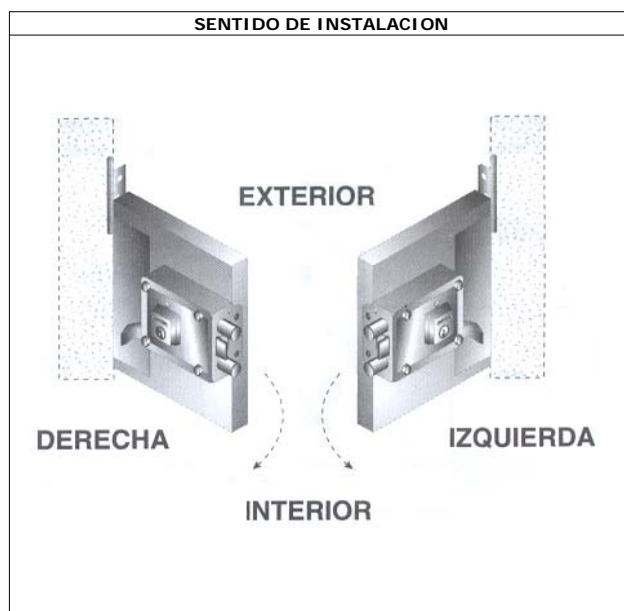

LISTA DE PRECIOS – CERRADURAS INAFER

CERRADURAS DE SOBREPONER

Referencia	Esquema	Unidades	Precio
C – 1000 Con manija y escudo Dorada – cromada - Anticada		Caja x 24 unidades	82.070
C – 999 Con Cilindro		Caja x 24 unidades	64.380
MEGA		Caja x 40 unidades	21.344
SUPRA Cantonera corriente Cantonera de perfil		Caja x 40 unidades	21.344

BISAGRA DE PISO

Referencia	Esquema	Unidades	Precio	Acabado	
B – 100 Puerta Vaivén		Caja x 20 unidades	33.872	Pintada	Máximo ángulo de apertura 90° en ambos sentidos
			38.976	Cromada o Dorada	Puertas con peso máximo de 25 kg