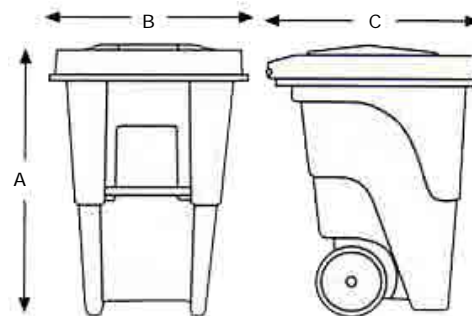

USOS:

- Nuestro caro Dura-kart es la solución práctica para la recolección y almacenamiento de la basura.
- Úselo en:

Medidas			
	A	B	C
55 gal	101	66	74
90 gal	102	75	85

El carro Dura-kart se acopla al sistema automático de levante y vaciado de basuras.

El carro Dura-kart viene en 2 versiones: 55 y 90 galones.

Práctica manija que facilita el trabajo del usuario.

	Volumen	Carga Máx
	Litros	Kg
55 gal	207	68
90 gal	340	100

Volúmenes nominales

Tipos de llantas			
Especificaciones		Sólida-Estándar	Neumática-Heavy duty
Tamaño		11½"	11½"
Eje		¾"	¾"
Rodadura	Tipo	Caucho sólido	Caucho inflable
	Ancho	2"	3½"
Rin	Tipo	Polipropileno	Acero
	Cojinete	Nylon	Balnera
Copas		Plástico	Plástico
Carga máxima por llanta (aprox)		100 Kg.	120 Kg.