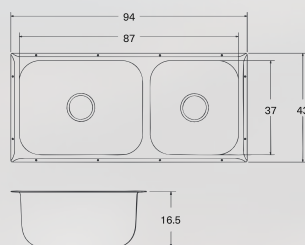

Lavaplatos Advance

Dobles

Ref: 236848
Lavaplatos Doble Tanque
84x51cm

Ref: 241411
Lavaplatos Doble Tanque
84x56cm Mono Emp-Sub

Ref: 204053
Lavaplatos Doble Tanque
94x43cm con Antirruído