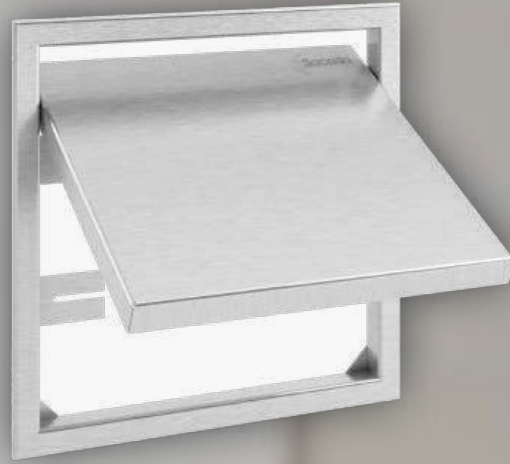

Línea institucional

Tapas, complementos y barras

Ref: 202645
Tapa Shut punzonada

Ref: 206001
Tapa Registro 20x20

Ref: 206002
Tapa Registro 15x15

Ref: 239877 Barra recta 18" 45.7 Seguridad
Ref: 239878 Barra recta 24" 60.9 Seguridad
Ref: 239879 Barra recta 30" 76.2 Seguridad