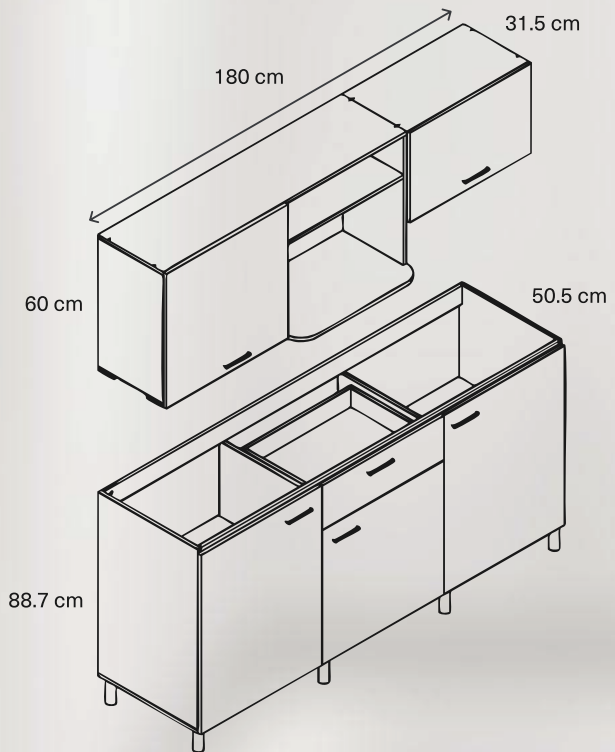

*MI: Mueble Inferior MS:Mueble Superior

Montana 1.8m

Funcional y moderna

Creada para facilitar tu día a día

Cómodo mesón para tus preparaciones

Sujeto a cambios sin previo aviso Productos comercializados por Coval Comercial S.A.S. www.coval.com.co - info@coval.com.co - PBX 601-8418445