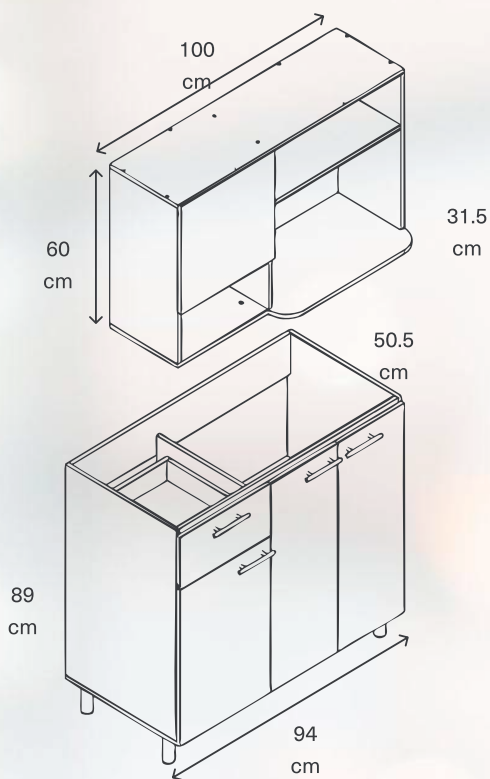

 Acabados

 Cerraduras y Otros

Mónaco 1.0m

Ideal para espacios pequeños

Mueble para horno microondas 60cm

Superficies higiénicas fáciles de limpiar

Gran capacidad de almacenamiento

*MI: Mueble Inferior MS:Mueble Superior