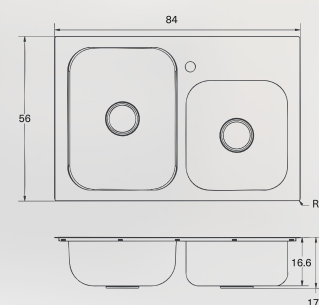

Ref: 241411
Lavaplatos Doble Tanque
84x56cm Mono Emp-Sub

Ref: 204053
Lavaplatos Doble Tanque
94x43cm con Antirruído