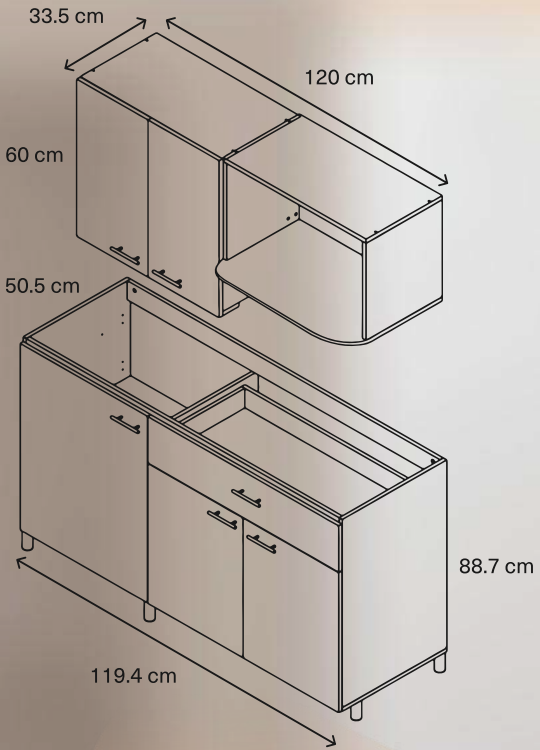

Cajón cubiertero
con rieles de
extensión total

Gran capacidad de
almacenamiento