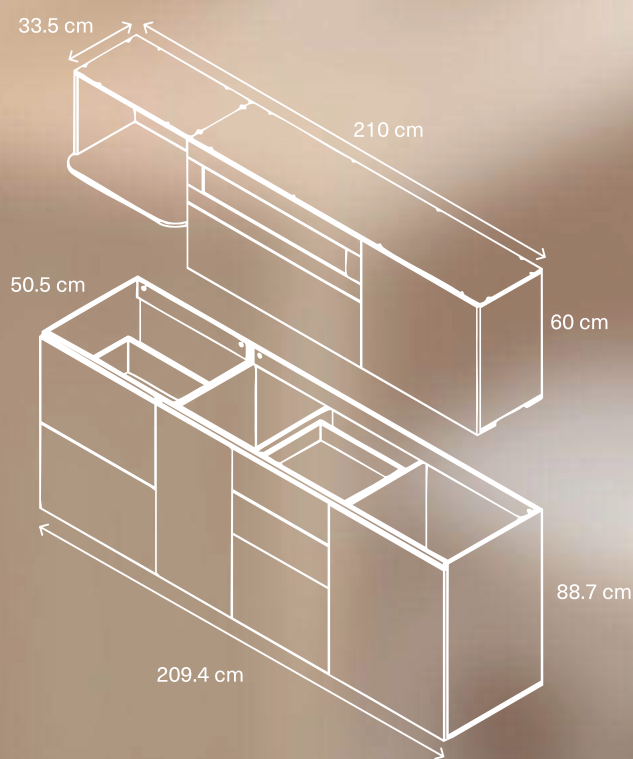

Ref: 229657
Ref: 229660
Ref: 225708
Ref: 225709

Génova 2.10 Alm 4g Der Fluens
Génova 2.10 Alm 4g Izq Fluens
Génova 2.10 Bla/Map 4g Der Fluens
Génova 2.10 Bla/Map 4g Izq Fluens

Ref: 241029
Ref: 225303
Ref: 241628
Ref: 225712

MS Génova 2.10 Est Blanc Fach Alm Be
MI Génova 2.10 Alm Be
MS Génova 2.10 Bla/Map
MI Génova 2.10 Bla/Map

*MI: Mueble Inferior MS:Mueble Superior

Génova 2.1m

Versatilidad y orden diario

Muebles con múltiples funciones organizativas

Mesón resistente para trabajo diario

Detalles que optimizan seguridad y uso

Sujeto a cambios sin previo aviso Productos comercializados por Coval Comercial S.A.S. www.coval.com.co - info@coval.com.co - PBX 601-8418445