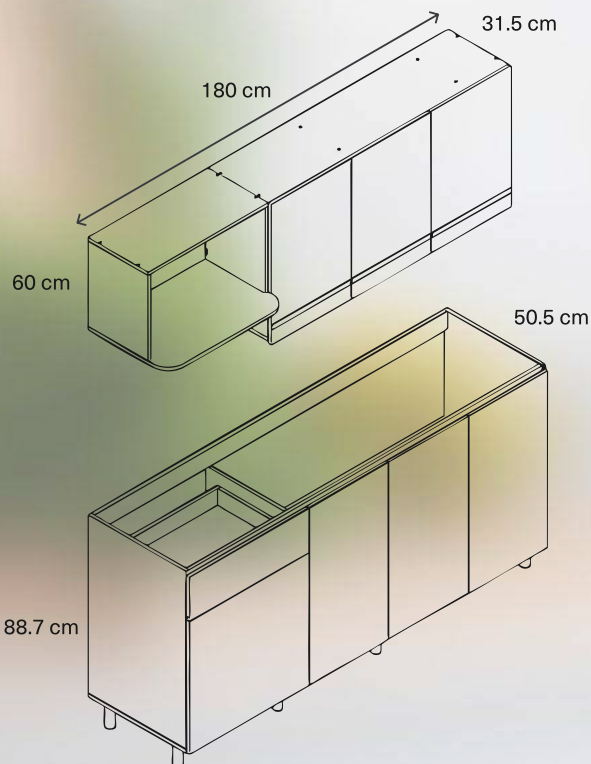

*MI: Mueble Inferior MS:Mueble Superior

Moscú 1.5-1.8m

Completa y versátil

Ideal para una cocina mejor organizada

Diseño moderno en tonos naturales

Sujeto a cambios sin previo aviso Productos comercializados por Coval Comercial S.A.S. www.coval.com.co - info@coval.com.co - PBX 601-8418445