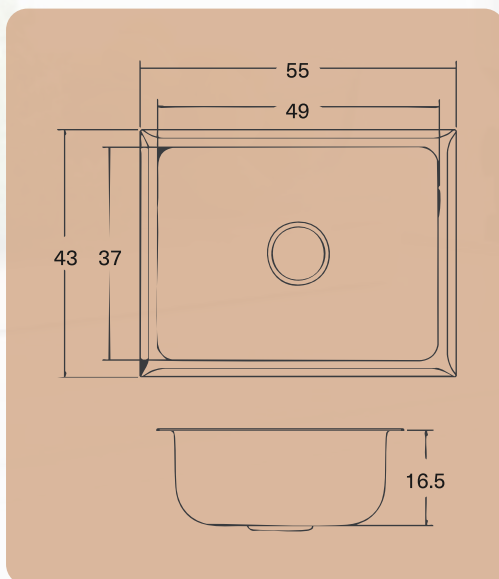

Lavaplatos Advance

Sencillos

Ref: 210414
Lav Submontar 59x46
Satinado Socoda Emp

Ref: 210415 Lav Submontar 59x46 Brillante Socoda Emp

Ref: 204804 Lav Submontar 55x43 Grafado

Lavaplatos Advance

Dobles

Ref: 236848
Lavaplatos Doble Tanque
84x51cm