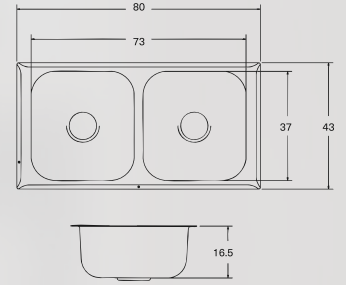

Ref: 241411
Lavaplatos Doble Tanque
84x56cm Mono Emp-Sub

Ref: 204053
Lavaplatos Doble Tanque
94x43cm con Antirruído

Ref: 204050
Lavaplatos Doble Tanque
80x43 con Antirruído

Ref: 213791
Lavaplatos Doble Tanque
Premium 82x47cm