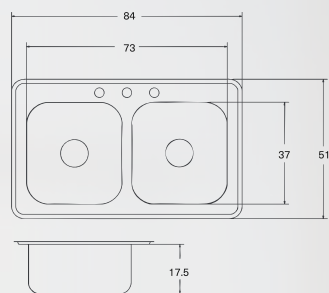

Lavaplatos Advance

Sencillos

Ref: 210414
Lav Submontar 59x46
Satinado Socoda Emp

Ref: 210415 Lav Submontar 59x46 Brillante Socoda Emp

Ref: 204804 Lav Submontar 55x43 Grafado

Lavaplatos Advance

Dobles

Ref: 236848
Lavaplatos Doble Tanque
84x51cm