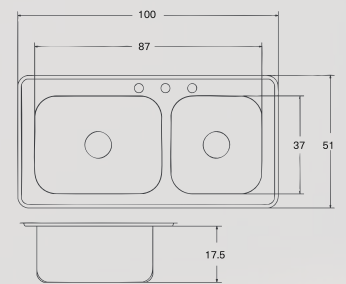

Ref: 237208
Escurreidor de verduras
Clasico