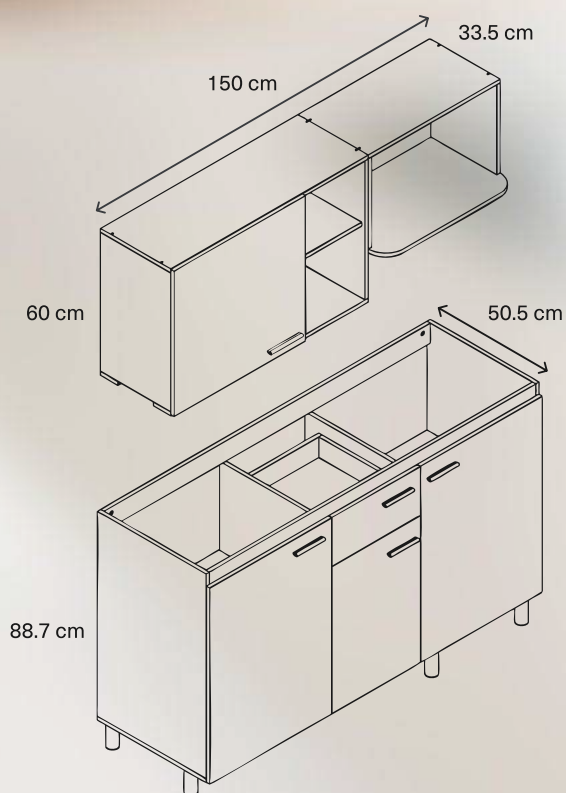

Ref: 229639 Veneciana 1.50 Alm 4g Der Basic Be
Ref: 229640 Veneciana 1.50 Alm 4g Izq Basic Be
Ref: 225431 Veneciana 1.50 Sal 4g Der Basic
Ref: 225432 Veneciana 1.50 Sal 4g Izq Basic

Ref: 241017 MS 1.50 Veneciana Almendra
Ref: 241018 MI 1.50 Veneciana Almendra
Ref: 241487 MS 1.50 Veneciana Salvia
Ref: 241488 MI 1.50 Veneciana Salvia

*MI: Mueble Inferior MS:Mueble Superior

Veneciana 1.5m

Compacta y funcional

Ideal para espacios prácticos

Mesón en acero inoxidable

Sujeto a cambios sin previo aviso Productos comercializados por Coval Comercial S.A.S. www.coval.com.co - info@coval.com.co - PBX 601-8418445

Elementos de Construcción

Impregnantes Adhesivos y Pinturas

Acabados

Cerraduras y Otros