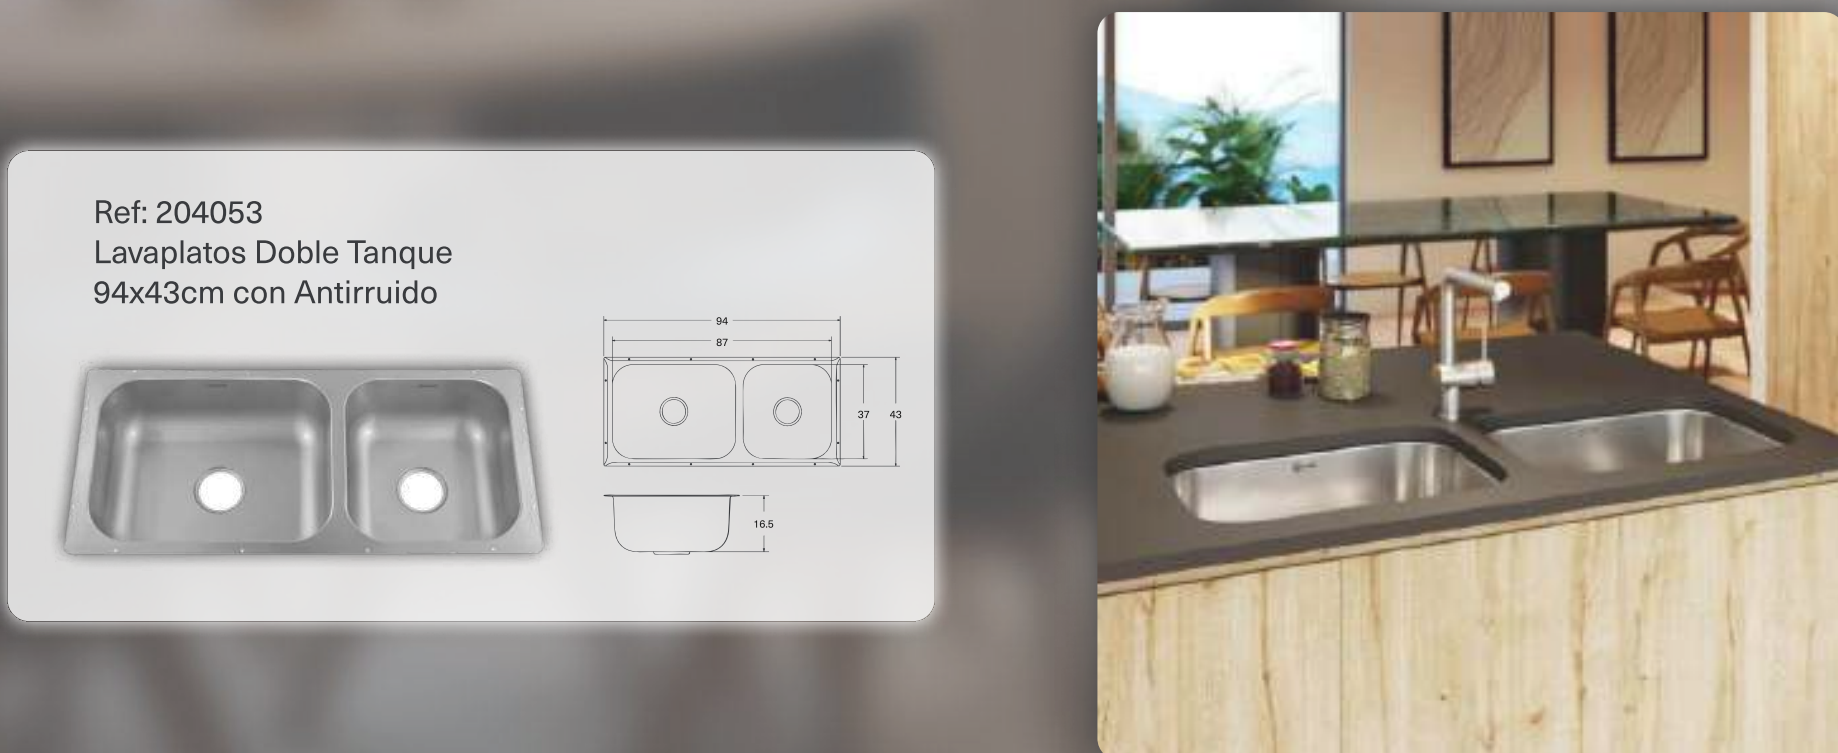

Ref: 204050
Lavaplatos Doble Tanque
80x43 con Antirruído

Ref: 241411
Lavaplatos Doble Tanque
84x56cm Mono Emp-Sub

Ref: 204053
Lavaplatos Doble Tanque
94x43cm con Antirruído